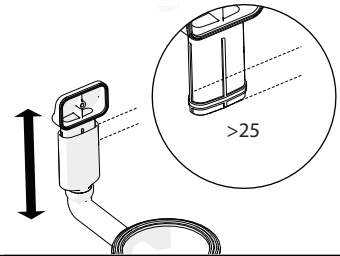

# PREVEX

Smartloc 2-bowl D9  
EN 274

1.

AP-00103 / A1

2

AP-00104 / A1

3A

AP-00105 / A4