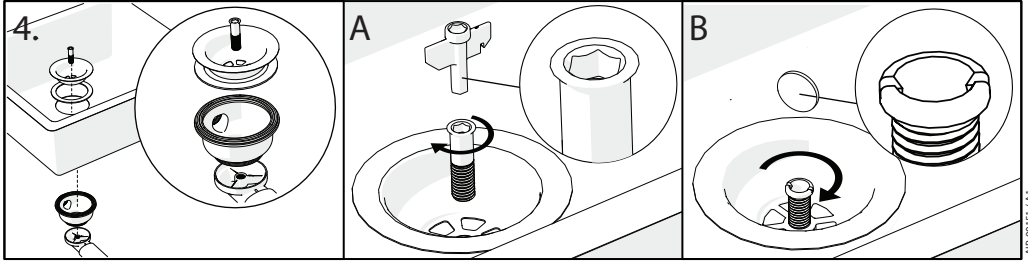

AIP-00151/A1