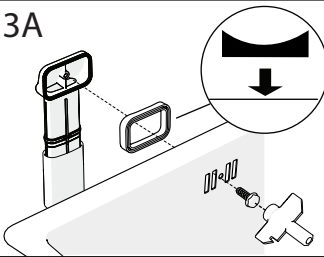

# PREVEX

Smartloc 2-bowl D9  
EN 274

1.

AP-00103 / A1

2

AP-00104 / A1

3A

AP-00105 / A4