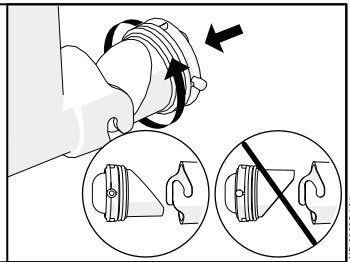

AP00037/AT