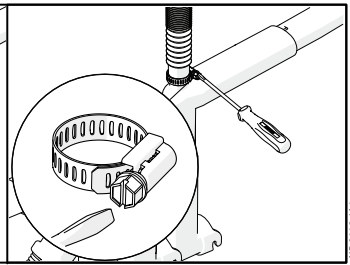

AP0019/AT

AP0034/AT

AP00037/AT